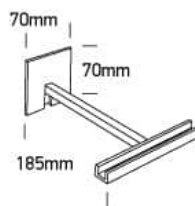

#### Caractéristiques physiques

**Couleur :** Noir

**Forme :** Rectangulaire

**Largeur :** 70 mm

**Type :** Raccord

**Mur en surface :** Oui

**Matériel :** Moulé sous pression

**Longueur :** 70 mm

**Hauteur :** 185 mm

**Famille :** Éclairage solaire

**Extérieur :** Oui