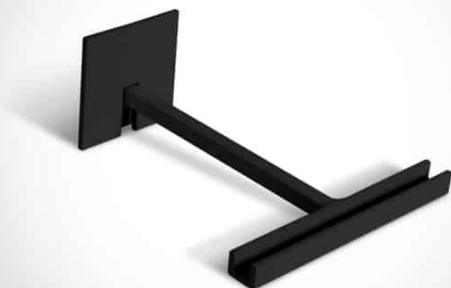

### SUPPORT MURAL NOIR POUR 67520 ET 67520A

SUPPORT MURAL POUR 67520 ET 67520A

#### Caractéristiques physiques

**Couleur :** Noir

**Forme :** Rectangulaire

**Largeur :** 70 mm

**Type :** Raccord

**Mur en surface :** Oui

**Matériel :** Moulé sous pression

**Longueur :** 70 mm

**Hauteur :** 185 mm

**Famille :** Éclairage solaire

**Extérieur :** Oui