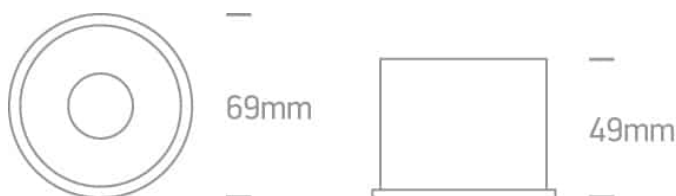

Téléchargements

Schéma