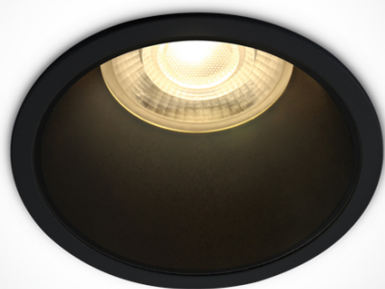

Document technique

o10105AD/B/B

**NOIR GU10 10 W NOIR RÉFLECTEUR LUMIÈRE  
SOMBRE**

Spot encastré Dark Light MR16 avec douille GU10.  
Conforme à la norme EN60598-1 et à toute autre norme  
spécifique.

Téléchargements

**Couleur :** Noir

**Matériel :** Aluminium

**Forme :** Circulaire

**Hauteur :** 49 mm

**Diamètre :** 69 mm

**Type :** Raccord

**Famille :** Semi Trimless Dark Light Aluminium

**Diamètre du trou de découpe :** 64 mm