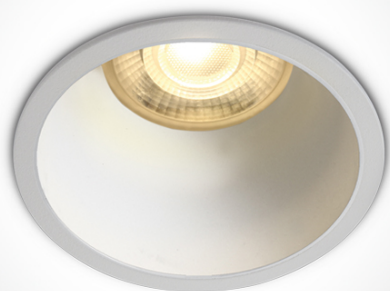

Document technique

o10105AD/W/W

**BLANC GU10 10 W BLANC RÉFLECTEUR LUMIÈRE
SOMBRE**

Spot encastré Dark Light MR16 avec douille GU10.
Conforme à la norme EN60598-1 et à toute autre norme
spécifique.

Téléchargements

Marquage F : Oui

Tension d'entrée : 100-240 V

Puissance (Watts) : 10W

Source de lumière : Lampe remplaçable

Nombre de lampes : 1

Longueur du câble : 15 cm

LED

Caractéristiques physiques

Couleur : Blanc

Matériel : Aluminium

Forme : Circulaire

Hauteur : 49 mm

Diamètre : 69 mm

Type : Raccord

Famille : Semi Trimless Dark Light Aluminium

Diamètre du trou de découpe : 64 mm