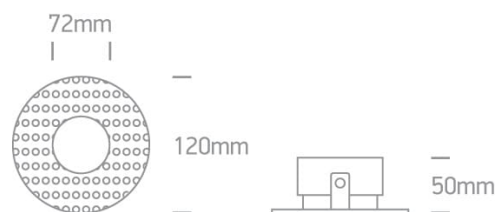

Téléchargements

Schéma