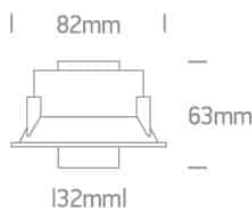

Schéma

Caractéristiques électriques

Driver : Externe - Inclus

LED + Driver

60 Hz : Oui

Classe de sécurité : II

Indice de protection IP : IP20

Tension d'entrée : 220-240 V

Puissance (Watts) : 7W

Source de lumière : LED intégrée

LED

Type d'entrée : Courant constant

Tension : 40V

Puissance (Watts) : 6,4 W

Source de lumière : LED intégrée

Marque de LED : Osram

Courant d'entrée : 160 mA

Classe de sécurité : III

Indice de protection IP : IP20

Type de LED : COB

Nombre de LED : 1