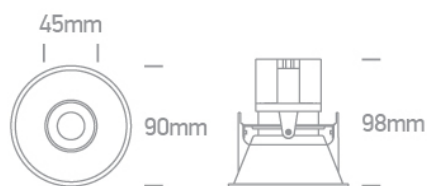

Téléchargements

Schéma