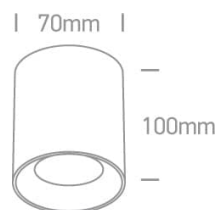

Document technique

o12105AL/W/B

BLANC GU10 10 W RÉFLECTEUR NOIR LUMIÈRE SOMBRE

Plafonnier 10 W MR16 GU10. Conforme à la norme EN60598-1 et à toute autre norme spécifique.

Téléchargements

Schéma

Caractéristiques électriques

Forme : Circulaire

Hauteur : 100 mm

Diamètre : 70 mm

Type : Raccord

Famille : Les cylindres lumineux sombres en aluminium

Plafond en surface : Oui

Intérieur : Oui

Certificats d'énergie - Garantie

Garantie : 5 ans

Données d'éclairage

DarkLight : Oui

Informations d'emballage

Longueur de la boîte (cm) : 8 cm

Largeur de la boîte (cm) : 7,5 cm

Hauteur de la boîte (cm) : 12 cm

Poids de la boîte (kg) : 0,285 kg