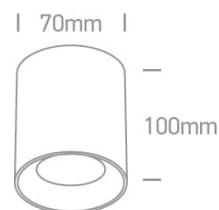

Document technique

o12105AL/W/BS

BLANC GU10 10 W RÉFLECTEUR EN LAITON LUMIÈRE SOMBRE

Plafonnier 10 W MR16 GU10. Conforme à la norme EN60598-1 et à toute autre norme spécifique.

Téléchargements

Schéma

Caractéristiques électriques

Source de lumière : Lampe remplaçable

Nombre de lampes : 1

LED

Classe de sécurité : I

Caractéristiques physiques

Couleur : Laiton blanc

Forme : Circulaire

Diamètre : 70 mm

Type : Raccord

Plafond en surface : Oui

Matériel : Aluminium

Hauteur : 100 mm

Nouveauté dans le catalogue : Oui

Famille : Mur et plafond

Intérieur : Oui

Certificats d'énergie - Garantie