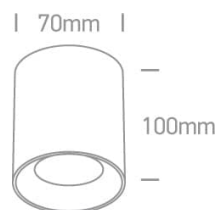

Schéma

Caractéristiques électriques

LED + Driver

60 Hz : Oui

Classe de sécurité : I

Indice de protection IP : IP20

Porte-lampe : GU10

Marquage F : Oui

Tension d'entrée : 100-240 V

Puissance (Watts) : 10W

Source de lumière : Lampe remplaçable

Nombre de lampes : 1

LED

Classe de sécurité : I