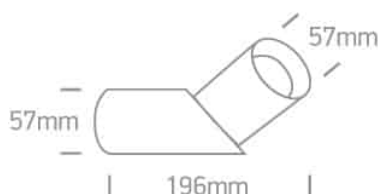

Téléchargements

Schéma