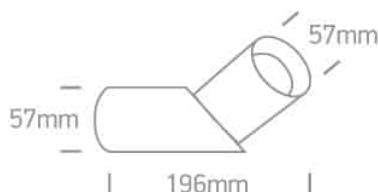

Document technique

o12105E4/W

BLANC GU10 10 W LUMIÈRE SOMBRE

Plafonnier orientable 10 W MR16 GU10. Conforme à la norme EN60598-1 et à toute autre norme spécifique.

Téléchargements

Schéma

Caractéristiques électriques

Forme : Circulaire

Hauteur : 196 mm

Diamètre : 57 mm

Type : Raccord

Famille : Spots décoratifs directionnels GU10

Plafond en surface : Oui

Intérieur : Oui

Ajustable : 1 Direction