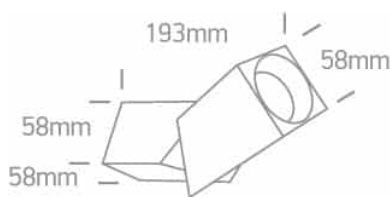

Document technique

o12105E6/W

BLANC GU10 10 W LUMIÈRE SOMBRE

Plafonnier orientable 10 W MR16 GU10. Conforme à la norme EN60598-1 et à toute autre norme spécifique.

Téléchargements

Schéma

Caractéristiques électriques

Forme : Rectangulaire

Longueur : 58 mm

Largeur : 58 mm

Hauteur : 193 mm

Type : Raccord

Famille : Spots décoratifs directionnels GU10

Plafond en surface : Oui

Intérieur : Oui