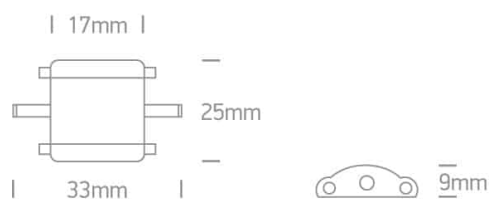

Document technique

o38101A

CONNECTEUR POUR 38103/38105/38110

CONNECTEUR POUR 38103/38105/38110

Téléchargements

Schéma

Caractéristiques physiques

Forme : Rectangulaire

Largeur : 25 mm

Type : Raccord

Intérieur : Oui

Longueur : 33 mm

Hauteur : 9 mm

Famille : Accessoires du système d'étagères LED

Certificats d'énergie - Garantie

Garantie : 2 ans