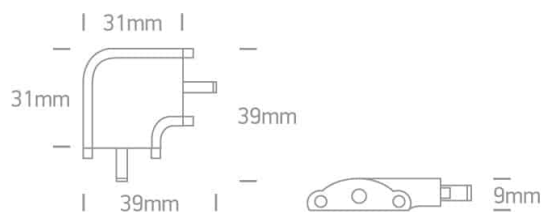

Document technique

o38101B

COIN POUR 38103/38105/38110

CORNER POUR 38103/38105/38110

Téléchargements

Schéma

Caractéristiques physiques

Forme : Rectangulaire

Largeur : 39 mm

Type : Raccord

Intérieur : Oui

Longueur : 39 mm

Hauteur : 9 mm

Famille : Accessoires du système d'étagères LED

Certificats d'énergie - Garantie

Garantie : 2 ans