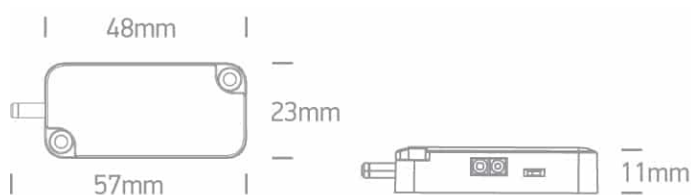

Téléchargements

Schéma