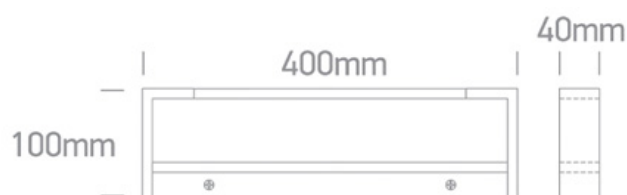

Téléchargements

Schéma