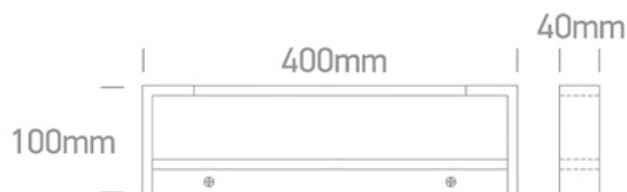

Téléchargements

Schéma