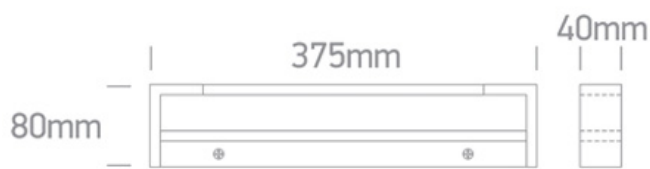

Téléchargements

Schéma