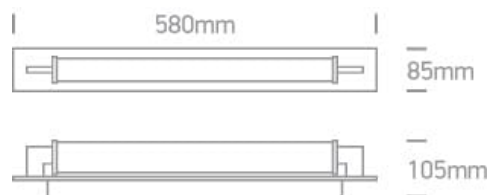

Document technique

o38118K/B/V

BLACK CCTV 18W IP44 230V

Luminaire LED 18 W CCT variable idéal pour une installation au-dessus du miroir de salle de bain, IP44. Fourni avec un driver LED non dimmable. Conforme à la norme EN60598-1 et à toute autre norme spécifique.

Téléchargements

Schéma

Caractéristiques électriques

Driver : Intégré

LED + Driver

60 Hz : Oui

Classe de sécurité : I

Indice de protection IP : IP44

Marquage F : Oui

Tension d'entrée : 220-240 V

Puissance (Watts) : 18W

Source de lumière : LED intégrée

LED

Type d'entrée : Courant constant

Source de lumière : LED intégrée

Courant d'entrée : 450 mA

Type de LED : SMD