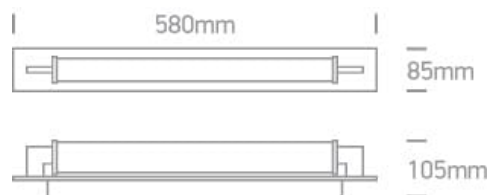

Document technique

o38118K/BBS/V

BRASS BRUSHED CCTV 18W IP44 230V

Luminaire LED 18 W CCT variable idéal pour une installation au-dessus du miroir de salle de bain, IP44. Fourni avec un driver LED non dimmable. Conforme à la norme EN60598-1 et à toute autre norme spécifique.

Téléchargements

Schéma

Caractéristiques électriques

Driver : Intégré

LED + Driver

60 Hz : Oui

Classe de sécurité : I

Indice de protection IP : IP44

Marquage F : Oui

Tension d'entrée : 220-240 V

Puissance (Watts) : 18W

Source de lumière : LED intégrée

LED

Type d'entrée : Courant constant

Source de lumière : LED intégrée

Courant d'entrée : 450 mA

Type de LED : SMD