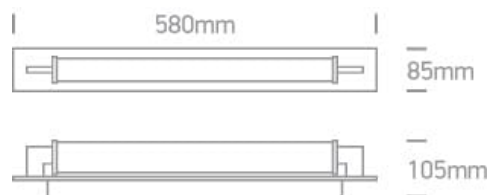

Document technique

o38118K/MC/V

CHROME BROSSÉ CCTV 18 W IP44 230 V

Luminaire LED 18 W CCT variable idéal pour une installation au-dessus du miroir de salle de bain, IP44. Fourni avec un driver LED non dimmable. Conforme à la norme EN60598-1 et à toute autre norme spécifique.

Téléchargements

Schéma

Caractéristiques électriques

Driver : Intégré

LED + Driver

60 Hz : Oui

Classe de sécurité : I

Indice de protection IP : IP44

Marquage F : Oui

Tension d'entrée : 220-240 V

Puissance (Watts) : 18W

Source de lumière : LED intégrée

LED

Type d'entrée : Courant constant

Source de lumière : LED intégrée

Courant d'entrée : 450 mA

Type de LED : SMD