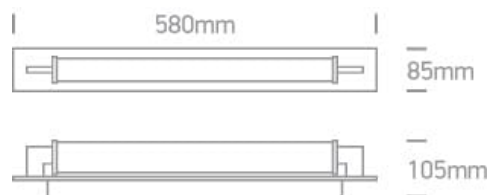

Document technique

o38118K/W/V

BLANC CCTV 18W IP44 230V

Luminaire LED 18 W CCT variable idéal pour une installation au-dessus du miroir de salle de bain, IP44. Fourni avec un driver LED non dimmable. Conforme à la norme EN60598-1 et à toute autre norme spécifique.

Téléchargements

Schéma

Caractéristiques électriques

Driver : Intégré

LED + Driver

60 Hz : Oui

Classe de sécurité : I

Indice de protection IP : IP44

Marquage F : Oui

Tension d'entrée : 220-240 V

Puissance (Watts) : 18W

Source de lumière : LED intégrée

LED

Type d'entrée : Courant constant

Source de lumière : LED intégrée

Courant d'entrée : 450 mA

Type de LED : SMD