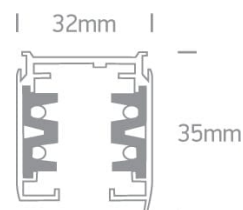

Document technique

o40001A/B

BLACK TRACK SQUARE 1 m

Rail carré triphasé 16 A pour applications commerciales.
Conforme à la norme EN60598-1 et à toute autre norme spécifique.

Téléchargements

Schéma

Caractéristiques électriques

Couleur : Noir

Forme : Rectangulaire

Matériel : Aluminium

Longueur : 1000 mm

Largeur : 32 mm

Hauteur : 35 mm

Type : Raccord

Famille : Surface carrée