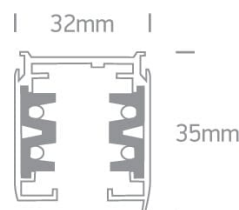

Document technique

o40003A/G

RAIL CARRÉ GRIS 3 m

Rail carré triphasé 16 A pour applications commerciales.
Conforme à la norme EN60598-1 et à toute autre norme
spécifique.

Téléchargements

Schéma

Caractéristiques électriques

Couleur : Gris

Forme : Rectangulaire

Matériel : Aluminium

Longueur : 3000 mm

Largeur : 32 mm

Hauteur : 35 mm

Type : Raccord

Famille : Surface carrée