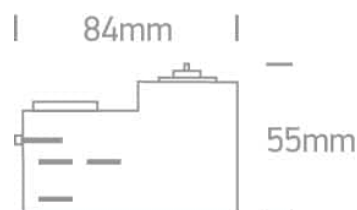

Document technique

o41002/W

**ADAPTATEUR BLANC**

Adaptateur 16A Grey Track pour spots sur rail. Conforme à la norme EN60598-1 et à toute autre norme spécifique.

Téléchargements

Schéma

Caractéristiques électriques

**Couleur** : Blanc

**Forme** : Rectangulaire

**Matériel** : Plastique

**Longueur** : 84 mm

**Hauteur :** 55 mm

**Offre spéciale :** Oui

**Type :** Raccord

**Famille :** Adaptateurs et accessoires pour rails