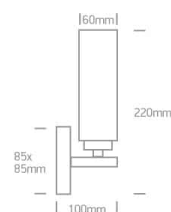

Schéma

Caractéristiques électriques

LED + Driver

60 Hz : Oui

Classe de sécurité : I

Indice de protection IP : IP44

Porte-lampe : E14

Variateur de lumière : N/A

Tension d'entrée : 100-240 V

Puissance (Watts) : 40W

Source de lumière : Lampe remplaçable

Nombre de lampes : 1

Marquage F : Oui

LED

Caractéristiques physiques