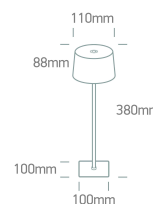

Schéma

Caractéristiques électriques

LED + Driver

Classe de sécurité : III

Puissance (Watts) : 3,5 W

Indice de protection IP : IP54

Source de lumière : LED intégrée

Variateur de lumière : Oui

Marquage F : Oui

LED

Variateur de lumière : Oui

Caractéristiques physiques

Couleur : Noir

Matériel : Aluminium + Acier