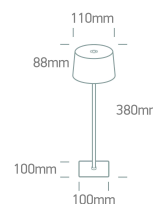

Schéma

Caractéristiques électriques

LED + Driver

Classe de sécurité : III

Puissance (Watts) : 3,5 W

Indice de protection IP : IP54

Source de lumière : LED intégrée

Variateur de lumière : Oui

Marquage F : Oui

LED

Variateur de lumière : Oui

Caractéristiques physiques

Couleur : Blanc

Matériel : Aluminium + Acier