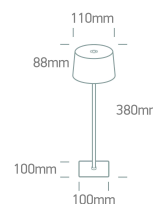

Schéma

Caractéristiques électriques

LED + Driver

Classe de sécurité : III

Indice de protection IP : IP54

Variateur de lumière : Oui

Puissance (Watts) : 3,5 W

Source de lumière : LED intégrée

Marquage F : Oui

LED

Variateur de lumière : Oui

Caractéristiques physiques

Couleur : Blanc

Matériel : Aluminium + Acier