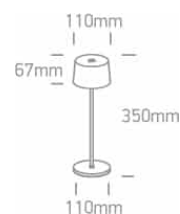

Schéma

Caractéristiques électriques

LED + Driver

Classe de sécurité : III

Indice de protection IP : IP65

Variateur de lumière : Oui

Puissance (Watts) : 3,3 W

Source de lumière : LED intégrée

Marquage F : Oui

LED

Variateur de lumière : Oui

Caractéristiques physiques

Couleur : Brun rouille

Matériel : Moulé sous pression