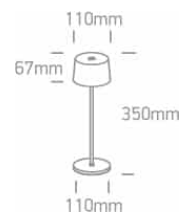

Téléchargements

Schéma

Caractéristiques électriques

LED + Driver

Classe de sécurité : III

Puissance (Watts) : 3,3 W

Indice de protection IP : IP65

Source de lumière : LED intégrée

Variateur de lumière : Oui

Marquage F : Oui

LED

Variateur de lumière : Oui

Caractéristiques physiques

Couleur : Blanc

Matériel : Moulé sous pression