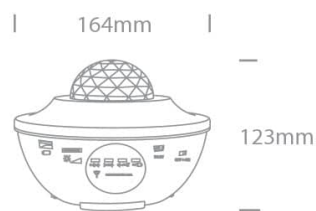

Document technique

o61136

PROJECTEUR ÉTOILÉ/HAUT-PARLEUR 8 W IP20

PROJECTEUR ÉTOILÉ/HAUT-PARLEUR 8 W IP20
Télécommande, câble USB 5 V, adaptateur 230 V inclus
Nom de connexion Bluetooth : BTK10 Port USB pour écouter des morceaux directement depuis une clé USB
Gradation par paliers : 100 % - 70 % - 40 % - 10 %
Fonction d'arrêt automatique après 4 heures RGBW + pointe laser verte Puissance : 2x4W Laser <1MW
Alimentation : USB 5V DC Température de fonctionnement : -10 °C ~ 40 °C Couverture de projection : 15-50 m2

Téléchargements

Schéma

Caractéristiques physiques

Matériel : Plastique

Hauteur : 164 mm

Type : Raccord

Forme : Circulaire

Diamètre : 123 mm

Famille : Gadgets

Informations d'emballage

Poids de la boîte (kg) : 0,572 kg

Nombre d'unités par boîte : 1

Code-barres (numéro EAN) : 5291889073673