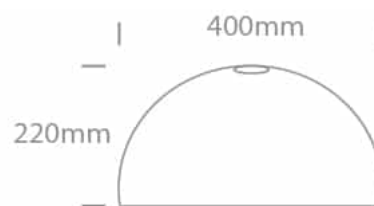

Caractéristiques électriques

LED + Driver

Indice de protection IP : IP20

LED

Caractéristiques physiques

Couleur : Bleu

Forme : Circulaire

Diamètre : 400 mm

Famille : Suspensions colorées

Matériel : PMMA

Hauteur : 220 mm

Type : Raccord

Plafond suspendu : Oui