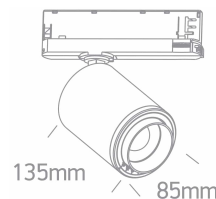

Schéma

Caractéristiques électriques

Driver : Intégré

LED + Driver

60 Hz : Oui

Classe de sécurité : II

Indice de protection IP : IP20

Tension d'entrée : 220-240 V

Puissance (Watts) : 30W

Source de lumière : LED intégrée

LED

Type d'entrée : Courant constant

Classe de sécurité : III

Source de lumière : LED intégrée

Marque de LED : Bridgelux

Courant d'entrée : 700 mA

Indice de protection IP : IP20

Type de LED : COB