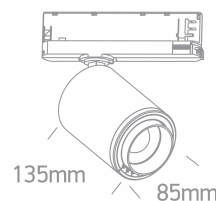

Schéma

Caractéristiques électriques

Driver : Intégré

LED + Driver

60 Hz : Oui

Classe de sécurité : II

Indice de protection IP : IP20

Tension d'entrée : 220-240 V

Puissance (Watts) : 30W

Source de lumière : LED intégrée

LED

Type d'entrée : Courant constant

Classe de sécurité : III

Source de lumière : LED intégrée

Marque de LED : Bridgelux

Courant d'entrée : 700 mA

Indice de protection IP : IP20

Type de LED : COB