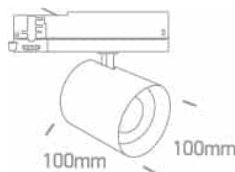

Schéma

Caractéristiques électriques

Driver : Intégré

LED + Driver

60 Hz : Oui

Classe de sécurité : II

Indice de protection IP : IP20

Tension d'entrée : 220-240 V

Puissance (Watts) : 20 W/25 W/30 W/35 W

Source de lumière : LED intégrée

LED

Type d'entrée : Courant constant

Tension : 34V

Indice de protection IP : IP20

Type de LED : COB

Nombre de LED : 1

Courant d'entrée : 500 mA/600 mA/750 mA/850 mA

Puissance (Watts) : 17 W/23,8 W/27,2 W/32,3 W

Source de lumière : LED intégrée

Marque de LED : Bridgelux