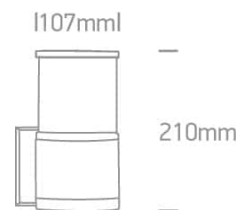

Document technique

o67094/AN

SUPPORT MURAL ANTHRACITE E27 20W

Lampes tubulaires de jardin 20 W, E27, IP54. Conformes à la norme EN60598-1 et à toute autre norme spécifique.

Téléchargements

Schéma

Caractéristiques électriques

Source de lumière : Lampe remplaçable

Nombre de lampes : 1

Marquage F : Oui

LED

Caractéristiques physiques

Couleur : Anthracite

Matériel : Moulé sous pression

Forme : Rectangulaire

Longueur : 107 mm

Largeur : 210 mm

Type : Raccord

Famille : Les tubes lumineux E27 Moulés sous pression

Mur en surface : Oui

Extérieur : Oui

Certificats d'énergie - Garantie

Garantie : 2 ans