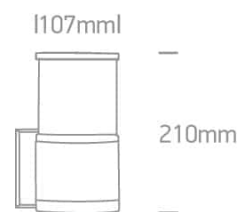

Document technique

o67094/BR

SUPPORT MURAL ROUILLE BRUNE E27 20w

Lampes tubulaires de jardin 20 W, E27, IP54. Conformes à la norme EN60598-1 et à toute autre norme spécifique.

Téléchargements

Schéma

Caractéristiques électriques

Source de lumière : Lampe remplaçable

Nombre de lampes : 1

Marquage F : Oui

LED

Caractéristiques physiques

Couleur : Brun rouille

Matériel : Moulé sous pression

Forme : Rectangulaire

Longueur : 107 mm

Largeur : 210 mm

Type : Raccord

Famille : Les tubes lumineux E27 Moulés sous pression

Mur en surface : Oui

Extérieur : Oui

Certificats d'énergie - Garantie

Garantie : 2 ans