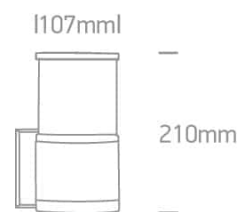

Document technique

o67094/G

SUPPORT MURAL GRIS E27 20w

Lampes tubulaires de jardin 20 W, E27, IP54. Conformes à la norme EN60598-1 et à toute autre norme spécifique.

Téléchargements

Schéma

Caractéristiques électriques

Source de lumière : Lampe remplaçable

Nombre de lampes : 1

Marquage F : Oui

LED

Caractéristiques physiques

Couleur : Gris

Matériel : Moulé sous pression

Forme : Rectangulaire

Longueur : 107 mm

Largeur : 210 mm

Type : Raccord

Famille : Les tubes luminaire E27 Moulés sous pression

Mur en surface : Oui

Extérieur : Oui

Certificats d'énergie - Garantie

Garantie : 2 ans