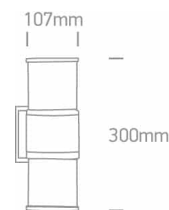

Document technique

o67098/AN

SUPPORT MURAL ANTHRACITE 2xE27 20w

2X20W, E27 Garden Tube Lights IP54. Conforme à la norme EN60598-1 et à toute autre norme spécifique.

Téléchargements

Schéma

Caractéristiques électriques

Source de lumière : Lampe remplaçable

Nombre de lampes : 2

Marquage F : Oui

LED

Caractéristiques physiques

Couleur : Anthracite

Matériel : Moulé sous pression

Forme : Rectangulaire

Longueur : 107 mm

Largeur : 300 mm

Type : Raccord

Famille : Les tubes lumineux E27 Moulés sous pression

Mur en surface : Oui

Extérieur : Oui

Certificats d'énergie - Garantie

Garantie : 2 ans