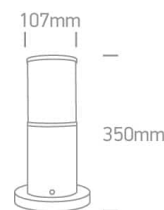

Document technique

o67100/AN

ANTHRACITE POLE 35cm E27 20w

Tubes lumineux 20 W, E27 IP54. Conforme à la norme EN60598-1 et à toute autre norme spécifique.

Téléchargements

Schéma

Caractéristiques électriques

LED + Driver

Nombre de lampes : 1

Marquage F : Oui

LED

Caractéristiques physiques

Couleur : Anthracite

Matériel : Moulé sous pression

Forme : Circulaire

Hauteur : 350 mm

Diamètre : 107 mm

Type : Raccord

Famille : Les tubes lumineux E27 Moulés sous pression

Encastré au sol : Oui

Extérieur : Oui

Certificats d'énergie - Garantie

Garantie : 2 ans

Informations d'emballage