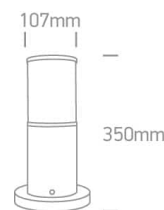

Document technique

o67100/B

BLACK POLE 35 cm E27 20 W

Tubes lumineux 20 W, E27 IP54. Conforme à la norme EN60598-1 et à toute autre norme spécifique.

Téléchargements

Schéma

Caractéristiques électriques

LED + Driver

Nombre de lampes : 1

Marquage F : Oui

LED

Caractéristiques physiques

Couleur : Noir

Matériel : Moulé sous pression

Forme : Circulaire

Hauteur : 350 mm

Diamètre : 107 mm

Type : Raccord

Famille : Les tubes lumineux E27 Moulés sous pression

Encastré au sol : Oui

Extérieur : Oui

Certificats d'énergie - Garantie

Garantie : 2 ans

Informations d'emballage