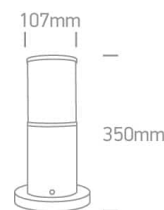

Document technique

o67100/BR

RUST BROWN POLE 35cm E27 20w

Tubes lumineux 20 W, E27 IP54. Conforme à la norme EN60598-1 et à toute autre norme spécifique.

Téléchargements

Schéma

Caractéristiques électriques

LED + Driver

Nombre de lampes : 1

Marquage F : Oui

LED

Caractéristiques physiques

Couleur : Brun rouille

Matériel : Moulé sous pression

Forme : Circulaire

Hauteur : 350 mm

Diamètre : 107 mm

Type : Raccord

Famille : Les tubes lumineux E27 Moulés sous pression

Encastré au sol : Oui

Extérieur : Oui

Certificats d'énergie - Garantie

Garantie : 2 ans

Informations d'emballage