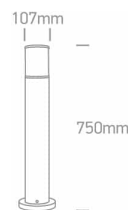

Document technique

o67102/B

BLACK POLE 75 cm E27 20 W

Tubes lumineux 20 W, E27 IP54. Conforme à la norme EN60598-1 et à toute autre norme spécifique.

Téléchargements

Schéma

Caractéristiques électriques

LED + Driver

Nombre de lampes : 1

Marquage F : Oui

LED

Caractéristiques physiques

Couleur : Noir

Matériel : Moulé sous pression

Forme : Circulaire

Hauteur : 750 mm

Diamètre : 107 mm

Type : Raccord

Famille : Les tubes lumineux E27 Moulés sous pression

Sol en surface : Oui

Extérieur : Oui

Certificats d'énergie - Garantie

Garantie : 2 ans

Informations d'emballage