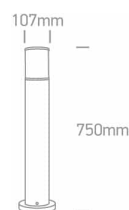

Schéma

Caractéristiques électriques

LED + Driver

60 Hz : Oui

Classe de sécurité : I

Indice de protection IP : IP54

Porte-lampe : E27

Variateur de lumière : N/A

Tension d'entrée : 100-240 V

Puissance (Watts) : 20W

Source de lumière : Lampe remplaçable

Nombre de lampes : 1

Marquage F : Oui

LED

Caractéristiques physiques