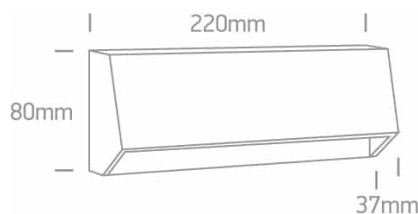

Téléchargements

Schéma