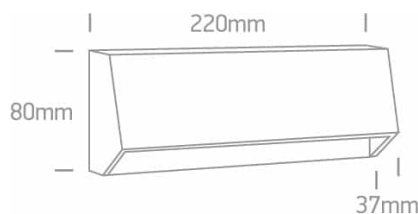

Document technique

o67386C/W/V

WHITE WALL LIGHT 4W CCTV DARK LIGHT IP65 230V

Applique murale LED 4W CCT variable CA, IP65, idéale pour une installation à l'intérieur comme à l'extérieur. Conforme à la norme EN60598-1 et à toute autre norme spécifique.

Téléchargements

Schéma

Caractéristiques électriques

LED + Driver

60 Hz : Oui

Classe de sécurité : II

Indice de protection IP : IP65

Marquage F : Oui

Tension d'entrée : 220-240 V

Puissance (Watts) : 4W

Source de lumière : LED intégrée

LED

Source de lumière : LED intégrée

Marque de LED : Epistar

Type de LED : SMD 2835

Nombre de LED : 28