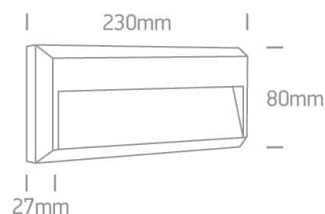

Schéma

Caractéristiques électriques

LED + Driver

60 Hz : Oui

Classe de sécurité : II

Indice de protection IP : IP65

Marquage F : Oui

Tension d'entrée : 220-240 V

Puissance (Watts) : 2W

Source de lumière : LED intégrée

LED

Caractéristiques physiques

Couleur : Blanc

Matériel : ABS