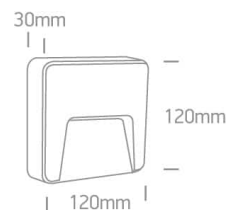

Schéma

Caractéristiques électriques

LED + Driver

60 Hz : Oui

Classe de sécurité : II

Indice de protection IP : IP65

Marquage F : Oui

Tension d'entrée : 220-240 V

Puissance (Watts) : 3W

Source de lumière : LED intégrée

LED

Source de lumière : LED intégrée

Marque de LED : Epistar

Type de LED : SMD 2835

Nombre de LED : 42