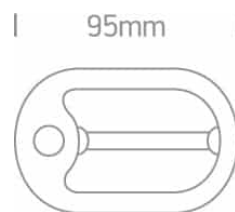

Document technique

o70038

LAMPE PORTABLE À LED COB NOIRE

Armoire COB LED / Lampe magnétique portable

Téléchargements

Schéma

Caractéristiques physiques

Offre spéciale : Oui

Type : Raccord

Famille : Éclairage à batterie

Certificats d'énergie - Garantie

Garantie : 2 ans

Informations d'emballage

Poids de la boîte (kg) : 0,141 kg

Nombre d'unités par boîte : 12

Code-barres (numéro EAN) : 5291889050858